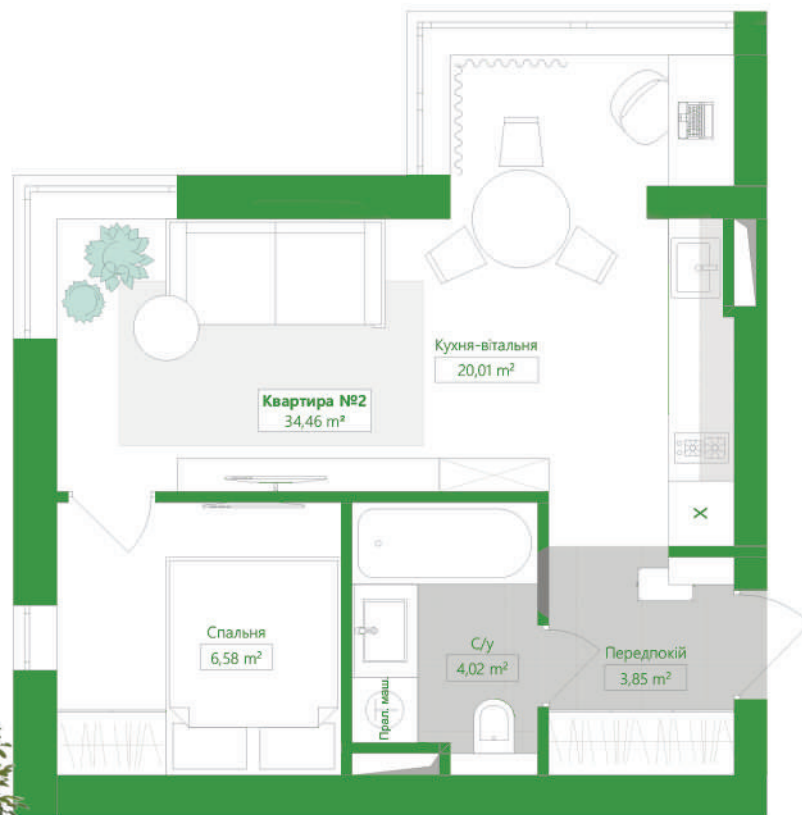

1-кімнатна квартира Q.Side

I черга будівництва

Тип квартири: 2

Будинки: 1, 2, 3, 5

План поверху

+380 96 828 20 20

qside.com.ua

qside_ua