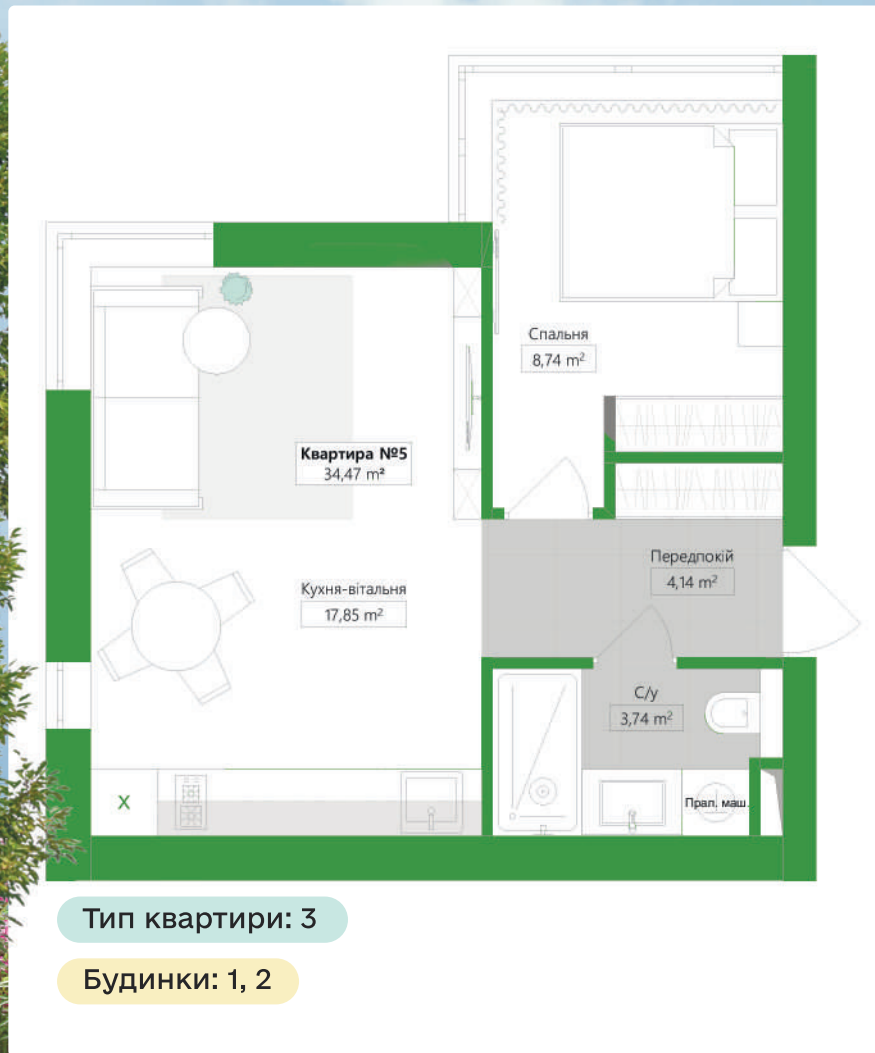

1-кімнатна квартира Q.Side

І черга будівництва

+380 96 828 20 20

qside.com.ua

qside_ua

Київська область
Бориспільський р-н
с. Петропавлівське

I черга
II кв 2025

II черга
II кв 2026