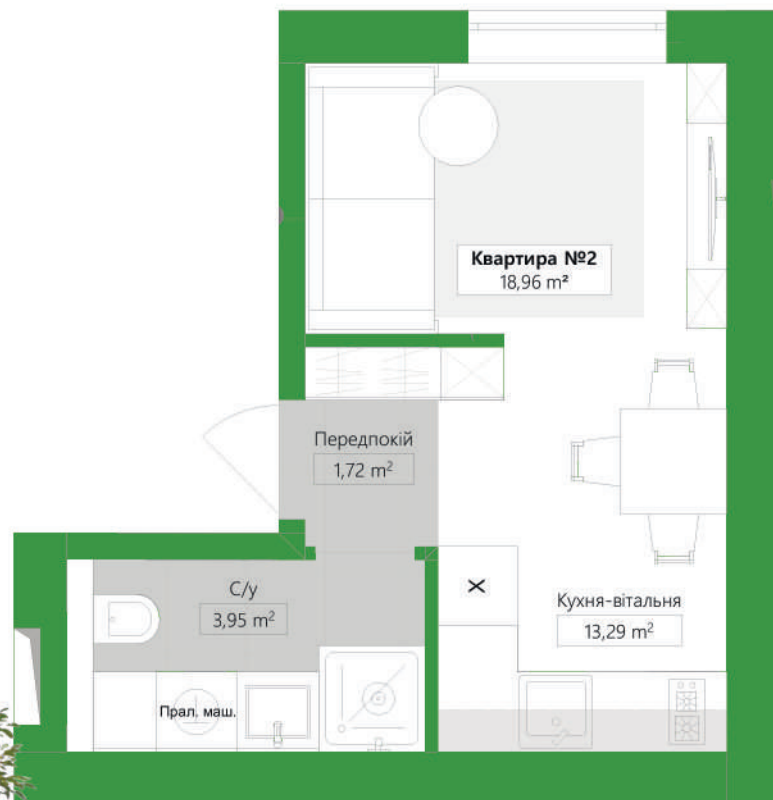

# 1-кімнатна квартира-студія Q.Side

I черга будівництва

Тип квартири: 9

Будинки: 4, 6

## План поверху

+380 96 828 20 20

qside.com.ua

qside\_ua

Київська область  
Бориспільський р-н  
с. Петропавлівське

I черга  
II кв 2025

II черга  
II кв 2026

III черга  
II кв 2027